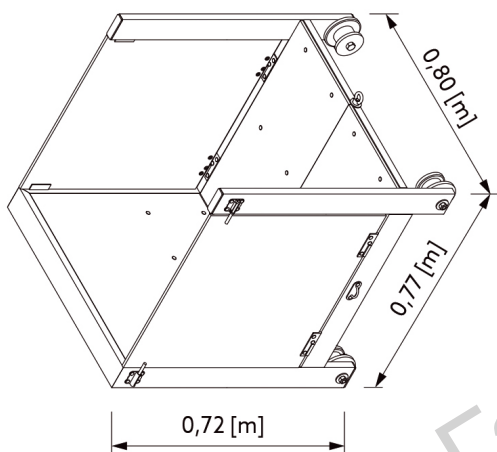

- Количка с притискач за ФОТОВОЛТАИЧНИ панели
- WT-AL-M-12-BW