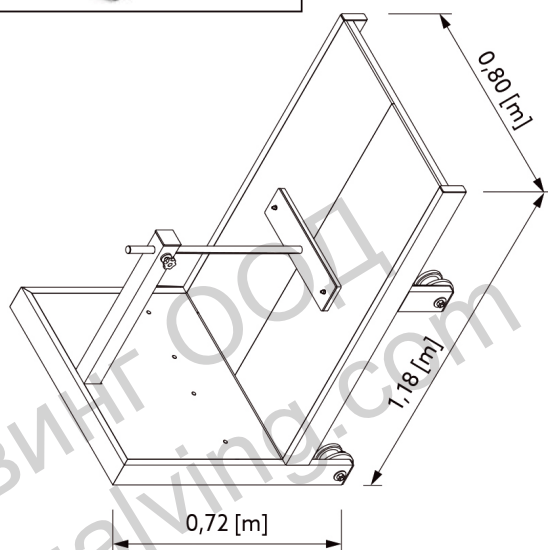

- Количка с притискач за ФОТОВОЛТАИЧНИ панели
- WT-AL-M-12-BW